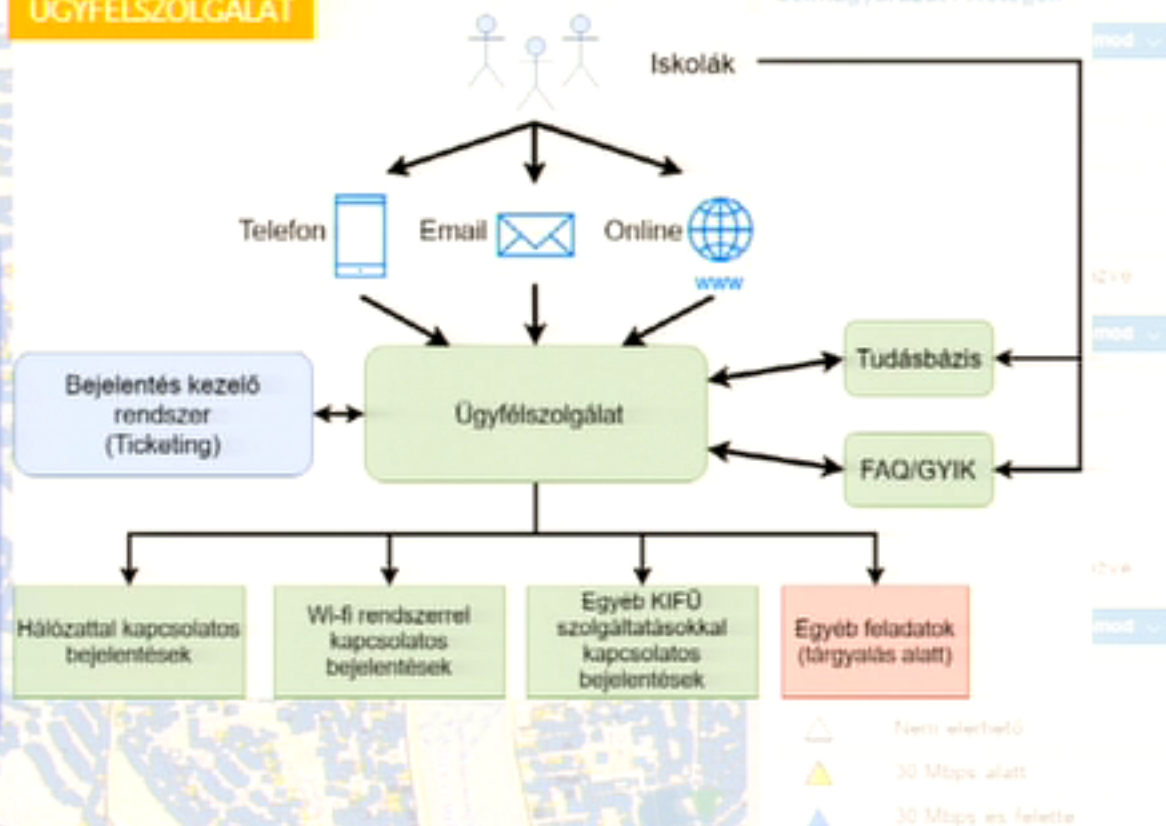

Egykapus bejelentési rendszer

- +36 1 450 3070
- ugyfelszolgalat@kifu.gov.hu

Ügyfélszolgálati tájékoztató

- <http://kifu.gov.hu/kifu/hu/ugyfelszolgalat>

Gyakran Ismételt Kérdések

- <http://kifu.gov.hu/kifu/hu/dokumentumtar/dio-program-gyik-20180215>

ÜGYFÉLSZOLGÁLAT