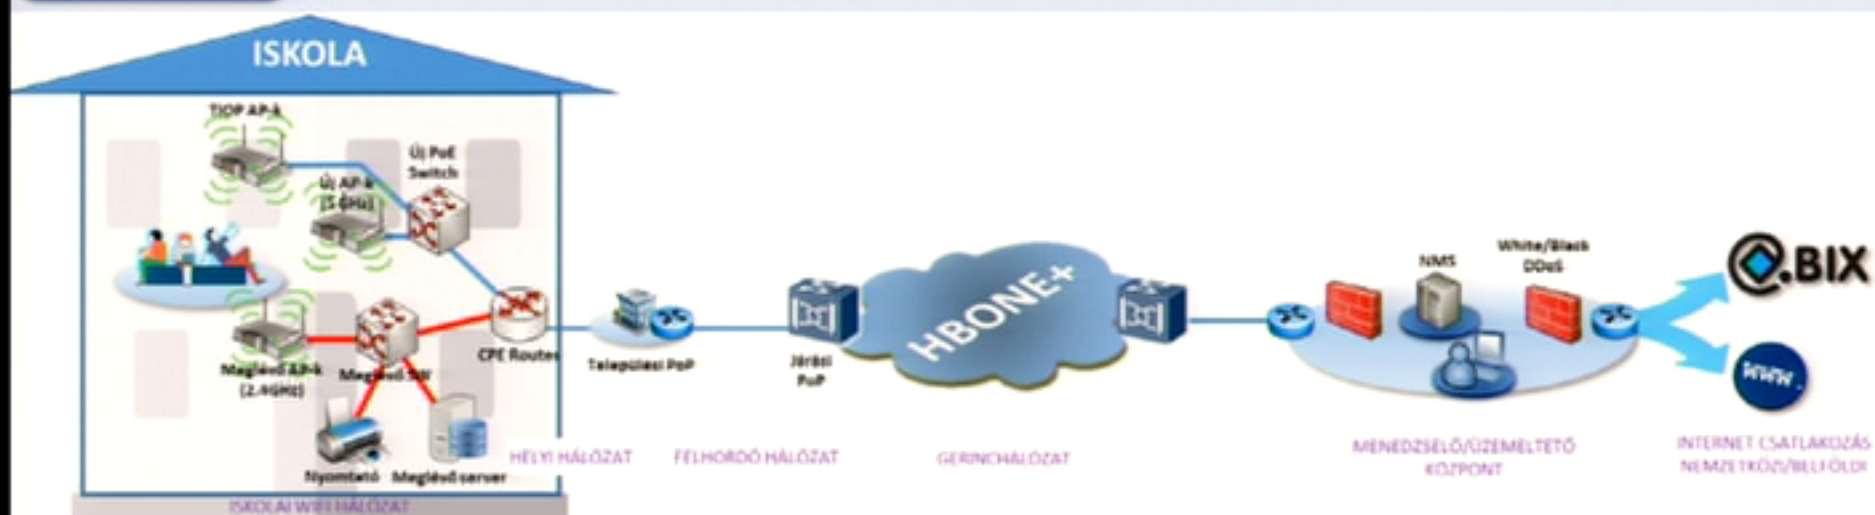

## VÉGTŐL-VÉGIG FÉNYVEZETŐ ALAPÚ HÁLÓZAT

- NINCS SEBESSÉGKORLÁT, GIGABIT ALAPBÓL MEGVAN
- INTÉZMÉNYI IGÉNY TÁVOLRÓL KONFIGURÁLHATÓ
- FIZIKAI HORODZÓ BÉRLENDŐ (SÖTÉTSZÁL)
- SZÍP SÖTÉTSZÁL BÉRLET 3240 Ft/hó/km
- NINCS SEBESSÉGARÁNYOS BÉRLETI DÍJ NÖVEKEDÉS
- KÖLTSÉGVETÉSI TERHELÉS (OPEX) OPTIMÁLIS

# Üzemeltetési feladatok megosztása

1. SZINTŰ  
TÁMOGATÁS

KIFÜ

2. SZINTŰ  
TÁMOGATÁS

KK

MVM NET

KIFÜ-NOC

AH